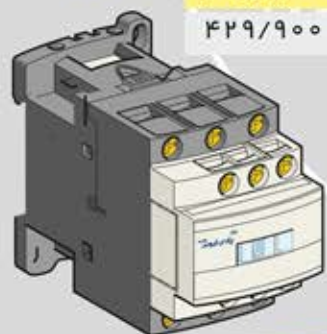

۱/۳۹۹/۹۰۰	عددی ۱۲	پارس اروند		PA-C1-D910	۱ کنتاکتور
۱/۴۸۹/۹۰۰	عددی ۱۲	پارس اروند		PA-C1-D210	۲ کنتاکتور
۱/۸۹۹/۹۰۰	عددی ۱۲	پارس اروند		PA-C1-D810	۳ کنتاکتور
۲/۶۹۹/۹۰۰	عددی ۴	پارس اروند		PA-C1-D2510	۴ کنتاکتور
۳/۲۹۹/۹۰۰	عددی ۴	پارس اروند		PA-C1-D3210	۵ کنتاکتور

کنتاکتور "یک باز یک بسته"

کلید مینیاتوری

کلید اتوماتیک